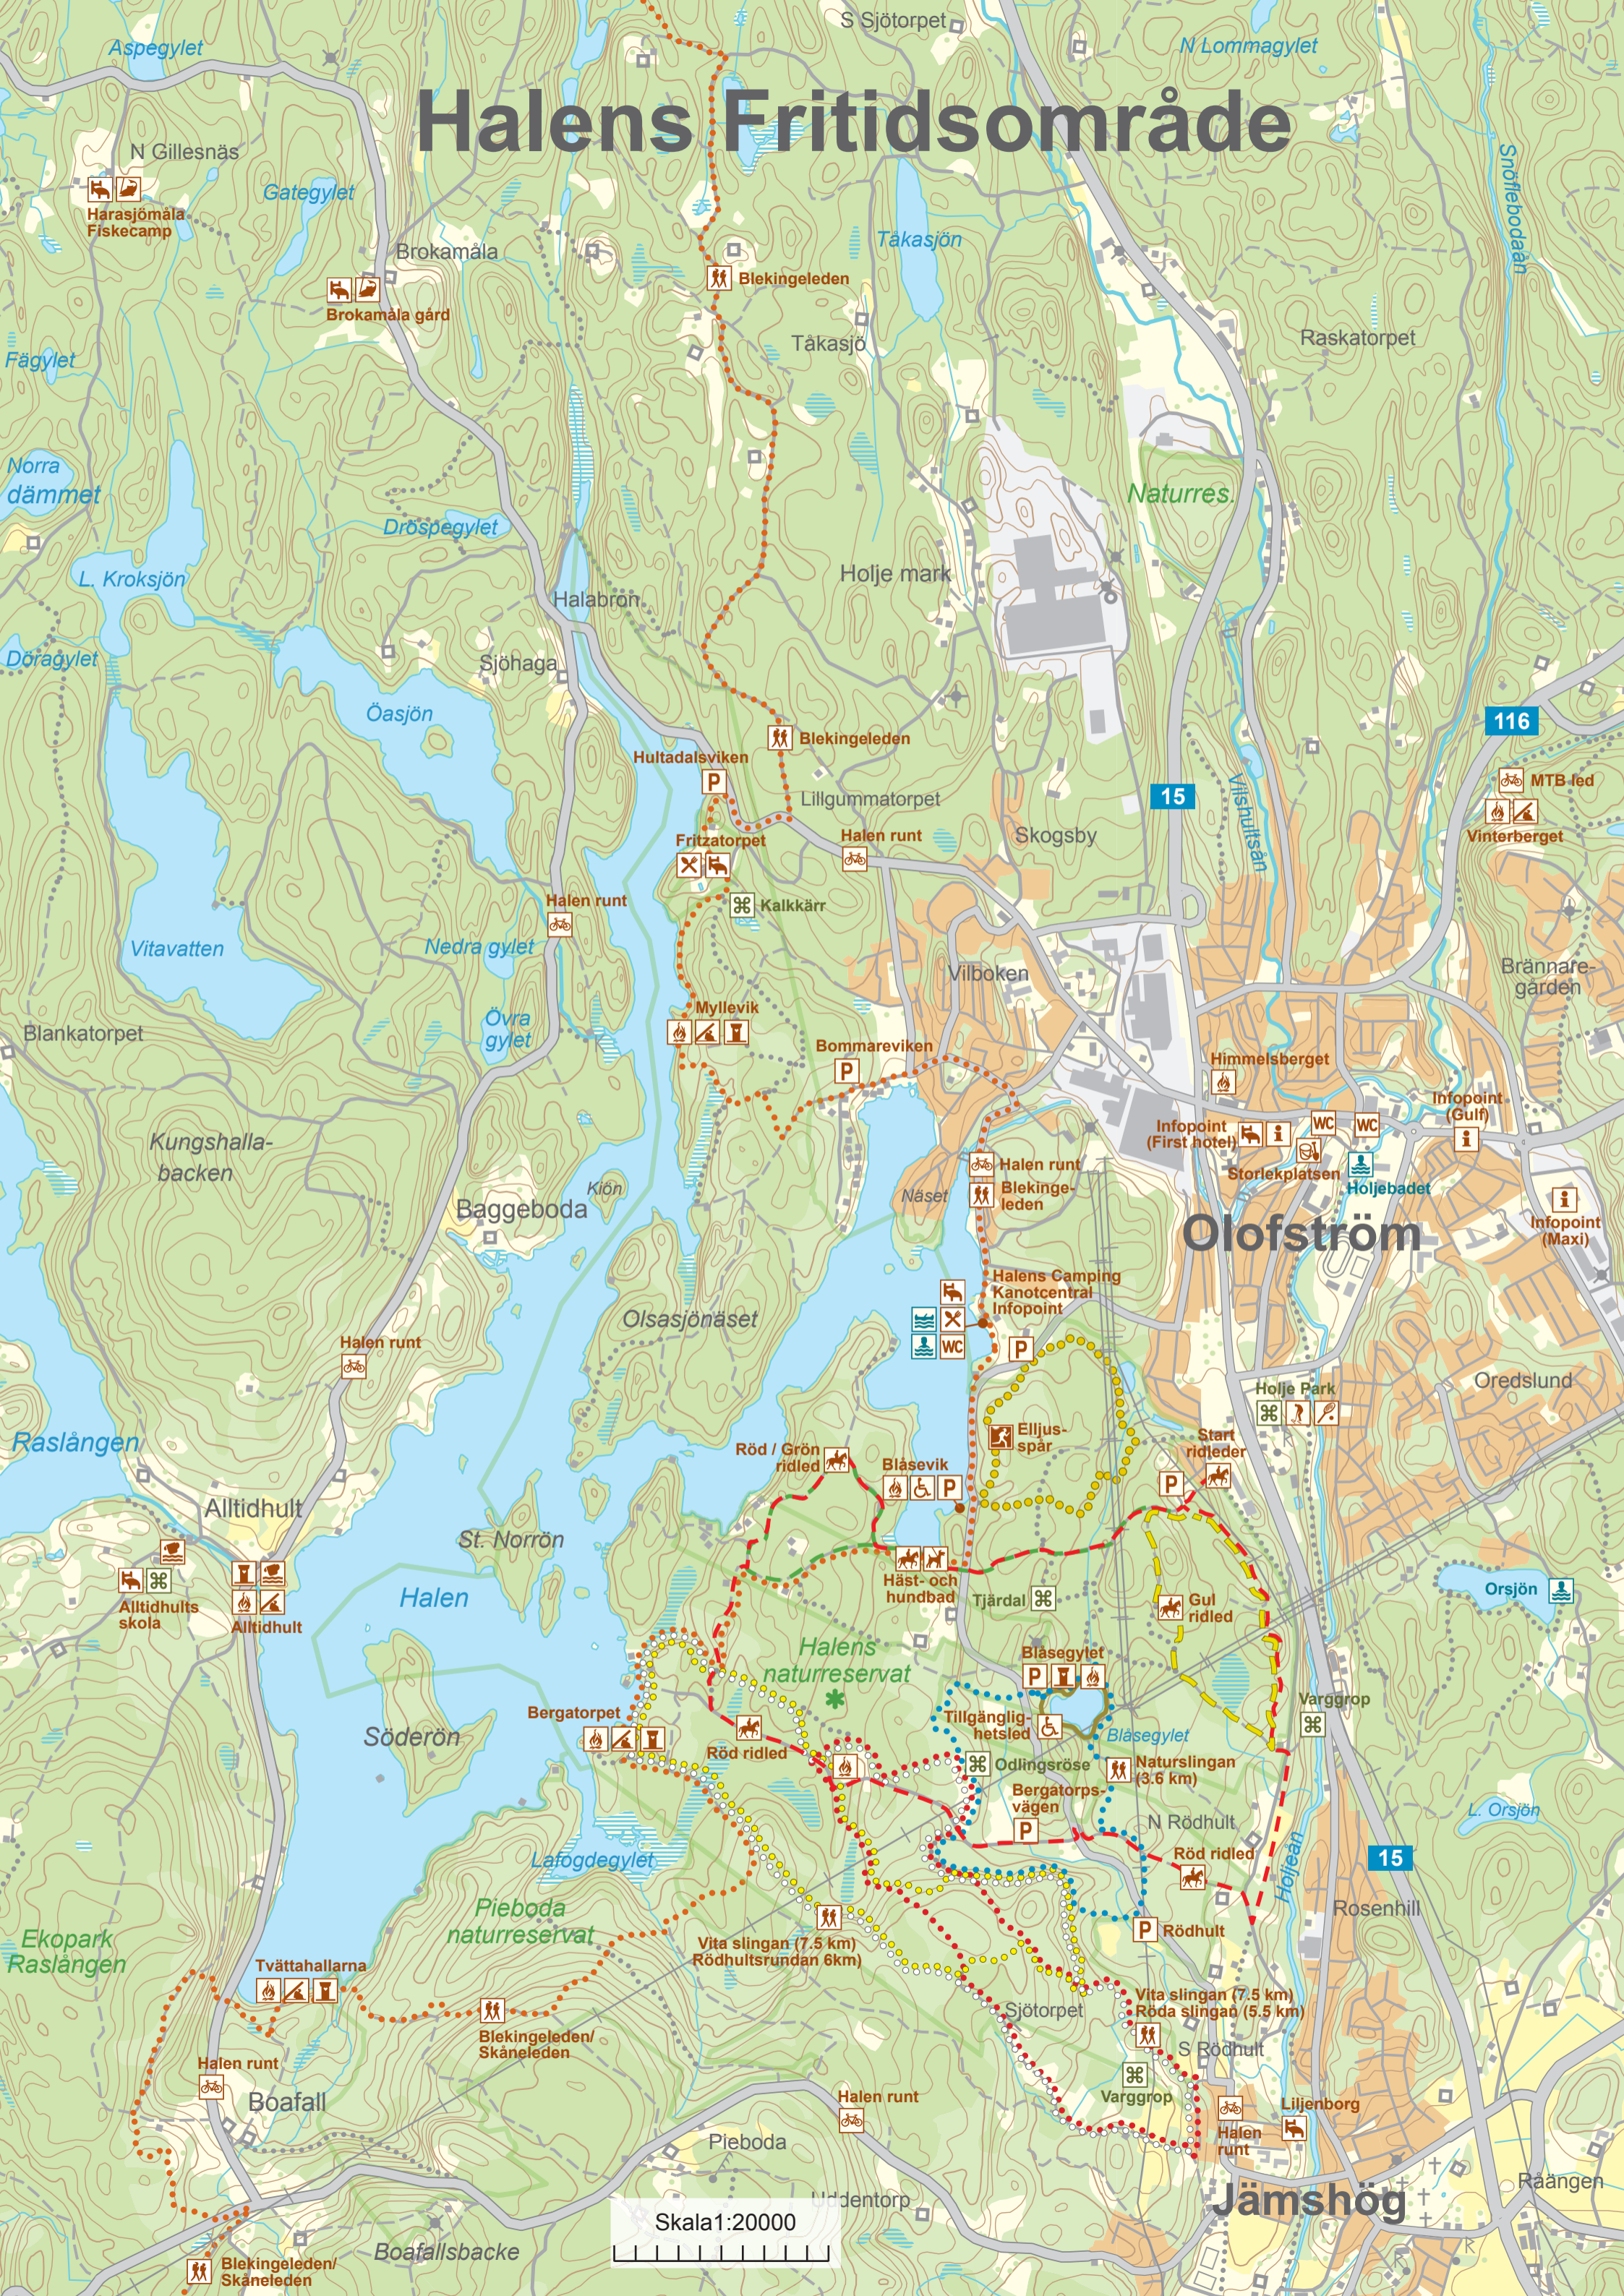

Halens Fritidsområde

Halens Fritidsområde

Skala 1:20000