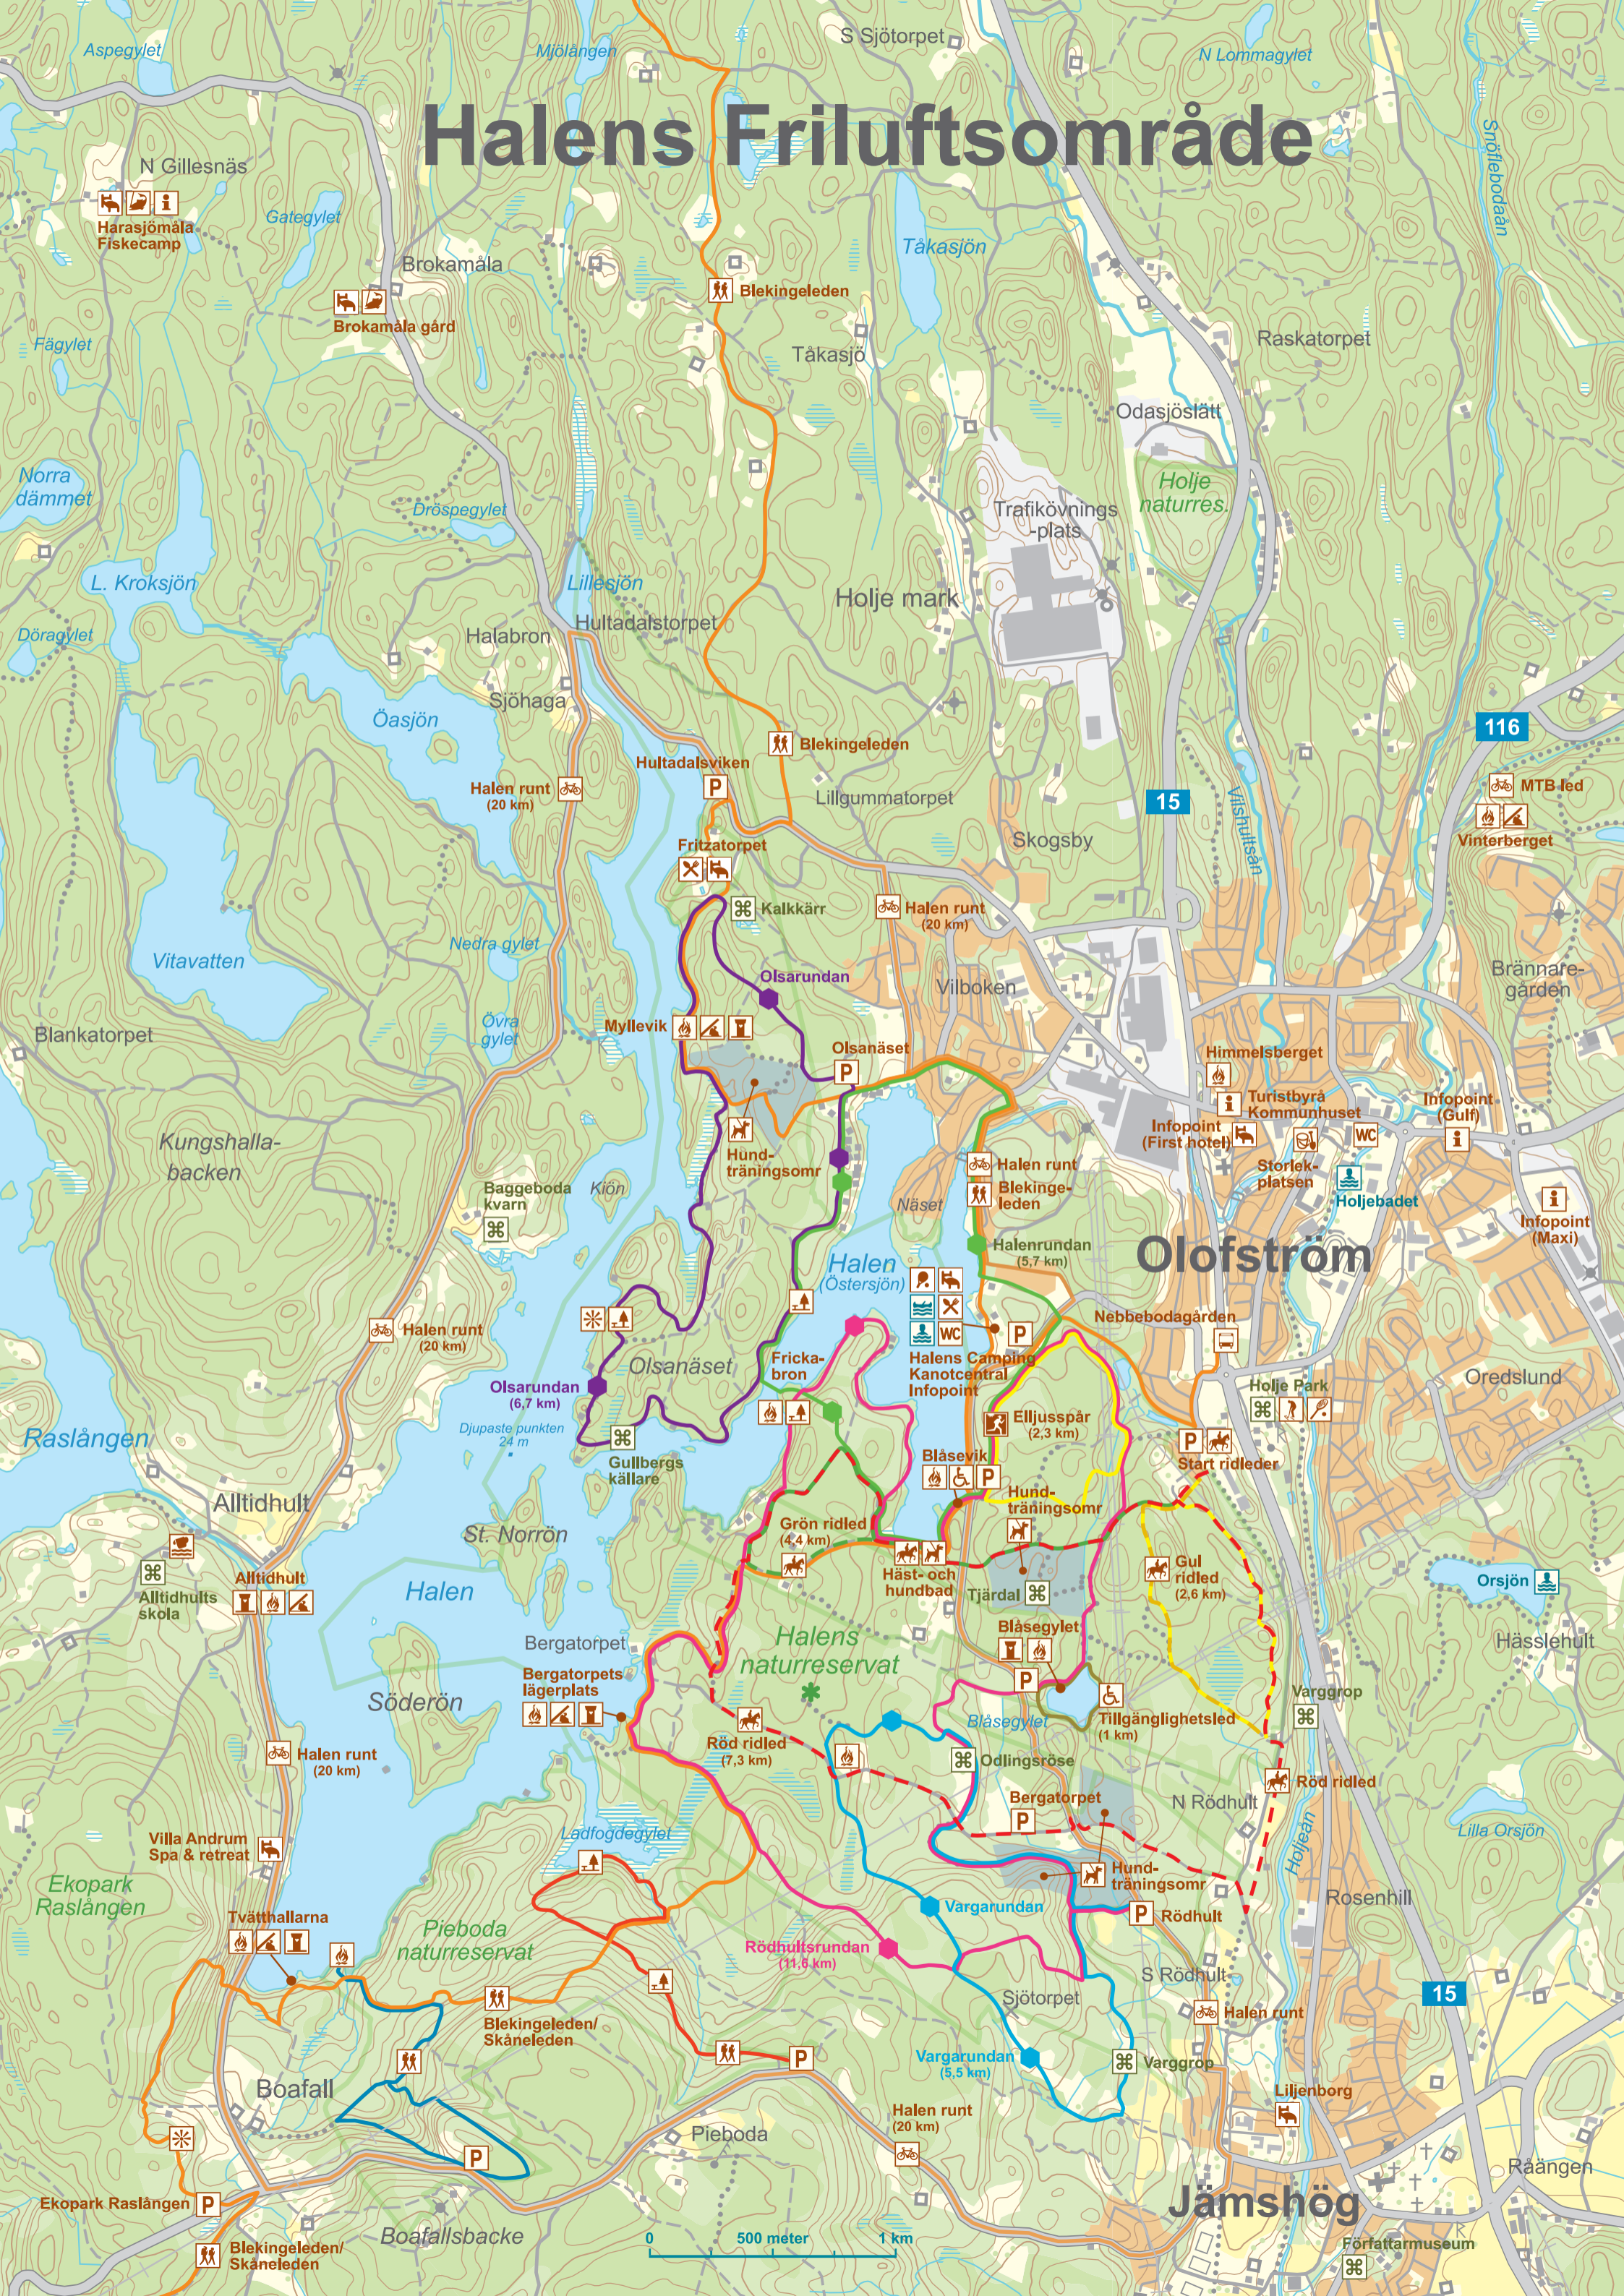

Halens Friluftsområde

Halens naturreservat

Olofström

Jämshög

0 500 meter 1 km